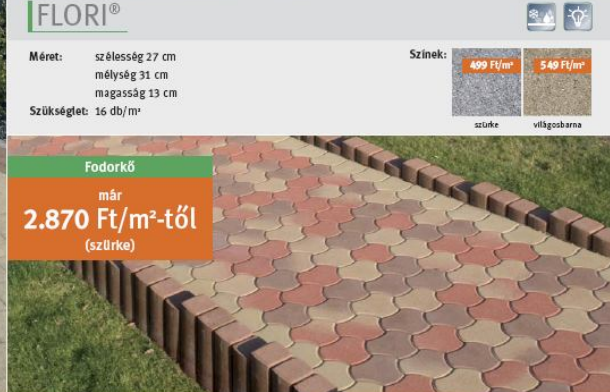

Színek:

Flori

már
499 Ft/db-tól
(szürke)

FLORI®

Méret: szélesség 27 cm
mélység 31 cm
magasság 13 cm
Szükséglet: 16 db/m²

Színek:

Fodorkő

már
2.870 Ft/m²-től
(szürke)

FODORKŐ®

Szükséglet: 38 db/m²
Vastagság: 6 cm

Színek:

6 Nyomdatechnikai okok miatt a kiadványban a termékek itt ábrázolt színe a valótól színtől eltérhet. A nyomdai hibákért felelősséget nem vállalunk. A feltüntetett árak valamilyen termék esetében tartalmazzák az Áfa-t. További információ: www.semmelrock.hu