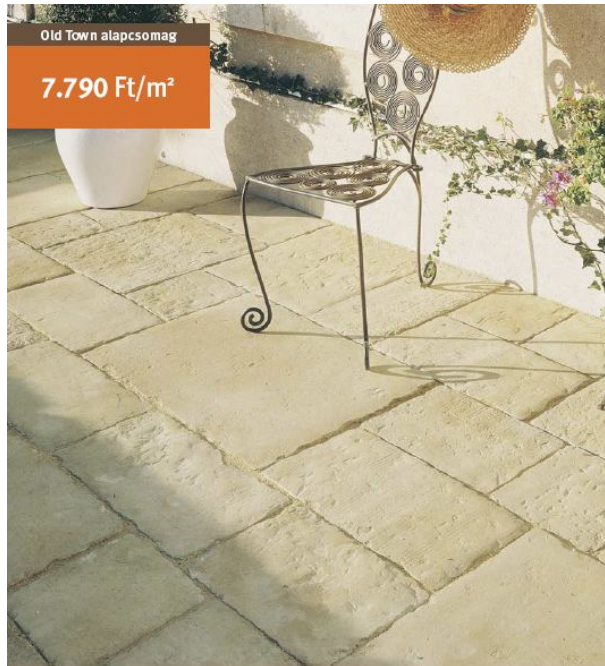

Old Town alapsomag

7.790 Ft/m²

BRADSTONE®/Old Town

Alapsomag 6,07 m², 6 féle méretben vegyesen
Vastagság: 3,8 - 4,4 cm
Vegyes méretek, színátmenetek
a raklapon belül is.

Színek:

SEMMELOCK PREMIUM