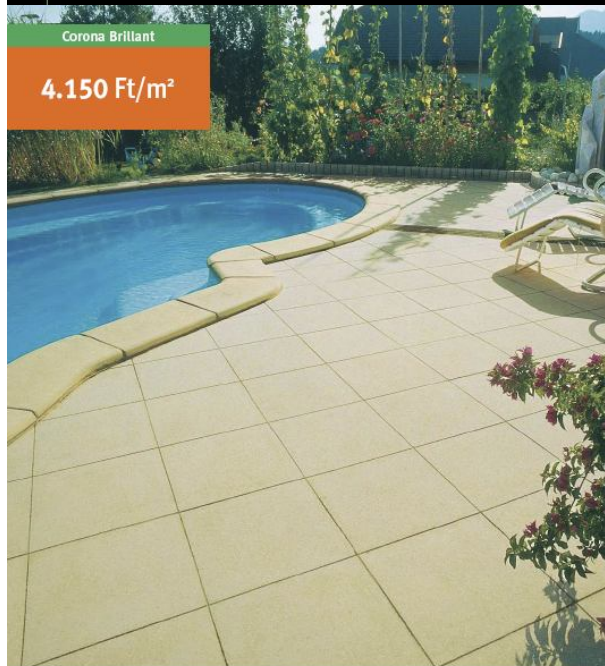

Corona Brillant

4.150 Ft/m²

CORONA BRILLANT®

Méret: 40x40 cm
Vastagság: 3,8 cm

Színek:

homok fővenyba alpesi zöld