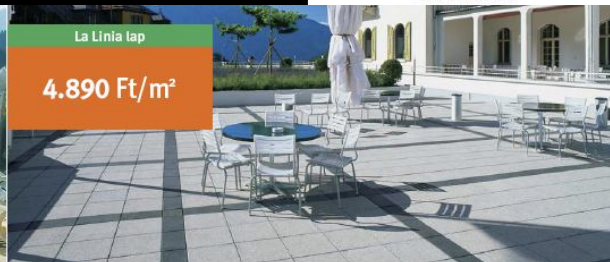

La Linia lap

4.890 Ft/m²

LA LINIA®-lapok

Méret: 40x40 cm, finommosott felülettel
Vastagság: 3,8 cm

Szín:

grünke-ürke bazalttracé

SEMMELOCK PREMIUM